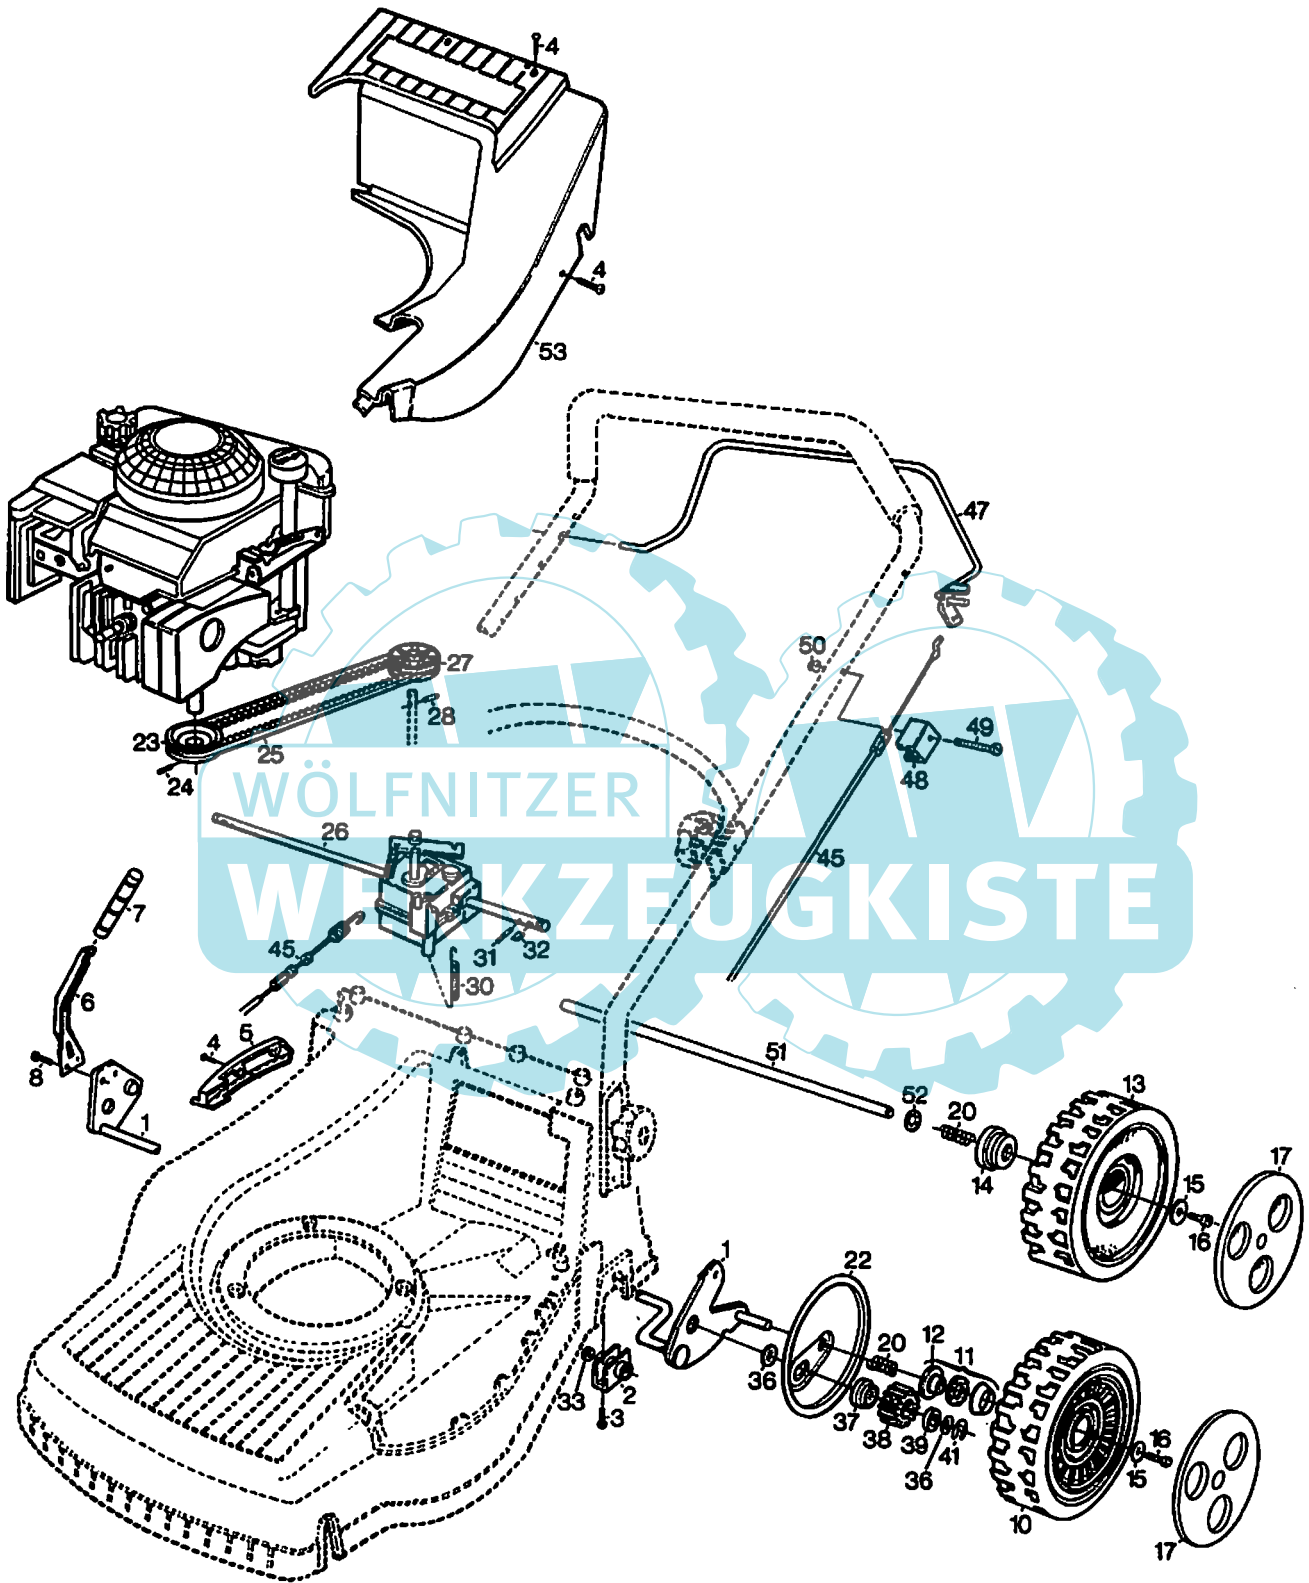

B019

Ausgabe Issue		Bild Nr. Picture No		VARIOLUX ALU 45 BM-45 BMA-45 BMAE TRANSMISSION	VARIOLUX ALU 45 BM-45 BMA-45 BMAE TRANSMISSION	Seite Page		
1999-1		B019				44		
Pos. Fig.	Anzahl/Quantity			Artikel Nr. Part No	Bezeichnung	Description	Satz Kit	Anmerkung Notes
	1390	1690 1699						
1	1	1		1111-3114-01	Hinterachse	Rear axle		
2	2	2		1111-2814-01	Buchse	Bushing		
3	4	4		9947-0616-16	Schraube	Screw		
4	5	5		9838-9522-12	Schraube	Screw		
5	1	1		1111-2798-01	Höheneinstellsegment	Height adj. quadrant		
6	1	1		1111-2816-01	Höheneinstellhebel	Height adj. lever		
7	1	1		1111-2817-01	Griff	Lever knob		
8	2	2		9943-0612-16	Schraube	Screw		
10		2		1111-2665-01	Rad mit Kugellager	Wheel assy		
11		2		1111-9047-01	• Kugellagersatz	• Ball bearing kit		
12		2		1111-1184-01	• • Außenring	• • Bearing cone		
13	2			1117-1224-01	Rad	Wheel		
14	4			1117-1109-01	Kugellager	Ball bearing		
15	2	2		9699-0100-02	Scheibe	Washer		
16	2	2		9943-0612-16	Schraube	Screw		
17	2	2		1111-2815-03	Nabenkapsel-weiß	Hub cap-white		
20	2	2		1111-3060-01	Feder	Spring		
22		2		1111-2561-01	Deckel	Cover plate		
23		1		1111-2915-01	Motorriemenscheibe	Engine belt pulley		
24		1		9910-0612-16	Schraube	Set screw		
25		1		1111-9053-01	Keilriemen	Drive belt		
26		1		1111-3111-01	Getriebe kompl.	Transmission assy		
27		1		1111-3047-01	Riemenscheibe	Belt pulley		
28		1		9595-0235-00	Spannstift	Locating pin		
30		1		1111-2822-01	Zugfeder	Tension spring		
31	2	2		1111-2382-01	Stift	Pin		
32	2	2		1111-3256-01	Treibkeil	Drive key		
33	2	2		9404-0083-00	Dichtungsring	Seal ring		
36	4			9695-0013-00	Scheibe	Washer		
37	2			1111-2829-01	Schloßscheibe	Lock washer		
38	2			1111-3075-01	Zahnrad	Gear wheel		
39	2			1111-2830-01	Stützscheibe	Support washer		
41		2		9652-0010-04	Seegersicherung	Snap		
45		1		1111-3249-01	Kupplungsdraht	Clutch cable		
47		1		1117-1374-01	Bügel	Control handle		
48		1		1111-2969-01	Drahthalter	Cable attachment		
49		1		9948-0640-16	Schraube	Screw		
50		1		9747-0631-02	Mutter	Lock nut		
51	1			1111-2924-02	Welle	Axle		
52	2			9675-0017-02	Verriegelungsscheibe	Lock washer		
53	1	1		1111-3102-14	Deckel-rot	Cover-red